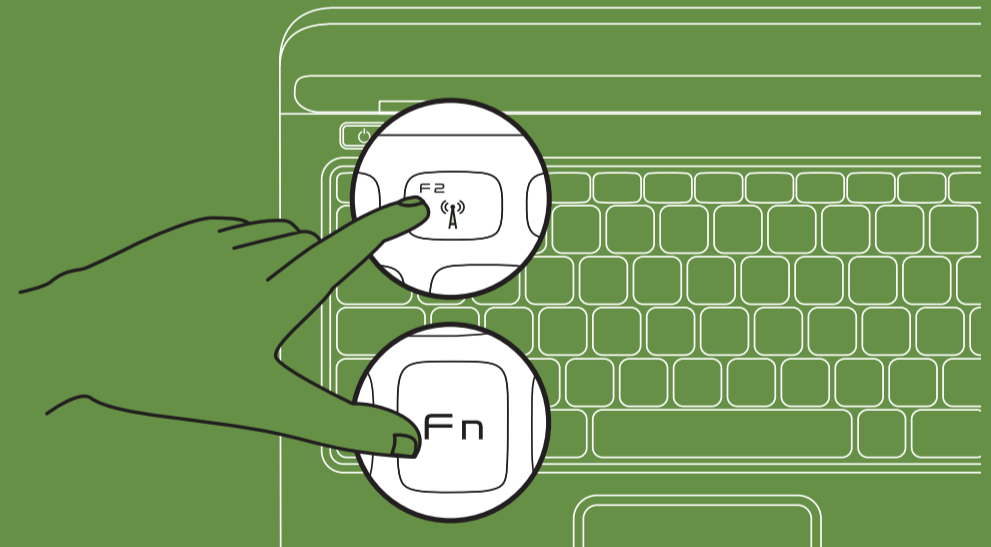

连接电源电缆 | 電源ケーブルを接続します

Press the power button

按电源按钮 | 電源ボタンを押します

Connect the network cable (optional)

连接网络电缆 (可选) | ネットワークケーブルを接続します (オプション)

Turn on wireless (optional)

启用无线 (可选) | ワイヤレスをオンにします (オプション)

Locate the service tag